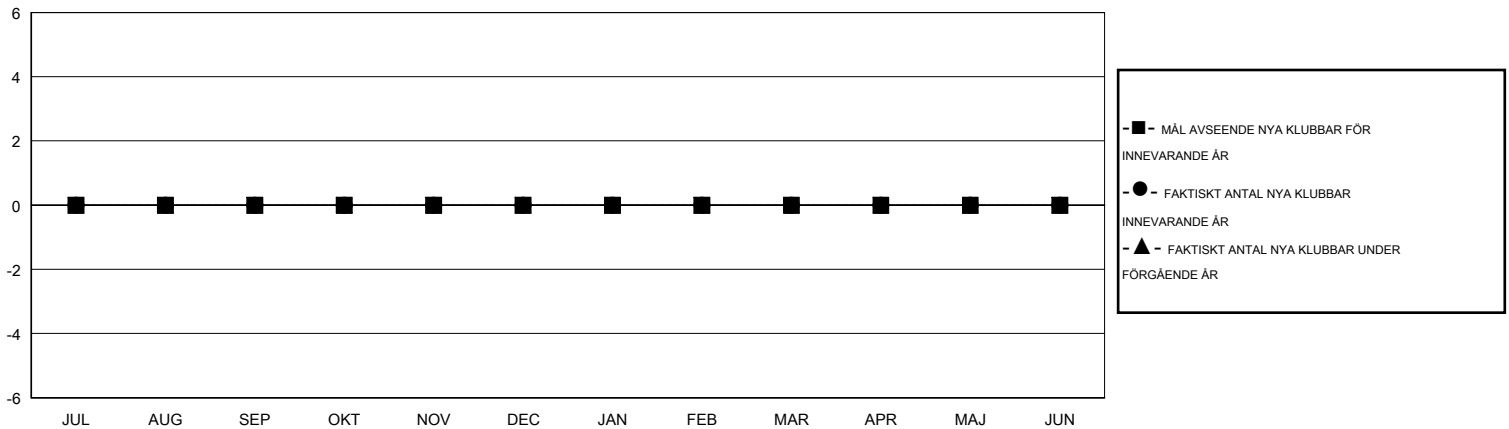

MONTHLY MEMBERSHIP PROGRESS REPORT

District 104 D

Results as of: 1/31/2015

GMT: Kenneth Persson

OMRÅDE NORWAY

GMT KO 4

Klubbar					Medlemmar				
RESULTAT FÖR 2014-2015					RESULTAT FÖR 2014-2015				
KVARTAL	MÅL AVSEENDE NYA KLUBBAR	NYA KLUBBAR	AVFÖRDA KLUBBAR	NETTOTILLVÄXT/MINSKNING	KVARTAL	MÅL AVSEENDE NYA MEDLEMMAR	CHARTER OCH TILLAGDA NYA MEDLEMMAR	AVFÖRDA MEDLEMMAR	NETTOTILLVÄXT/MINSKNING
JUL/AUG/SEP	0	0	1	-1	JUL/AUG/SEP	9	16	47	-31
OKT/NOV/DEC	0	0	0	0	OKT/NOV/DEC	9	6	26	-20
JAN/FEB/MAR	0	0	0	0	JAN/FEB/MAR	9	8	9	-1
APR/MAJ/JUN	0	0	0	0	APR/MAJ/JUN	11	0	0	0

MÅL OCH FAKTISKT ANTAL NYA KLUBBAR