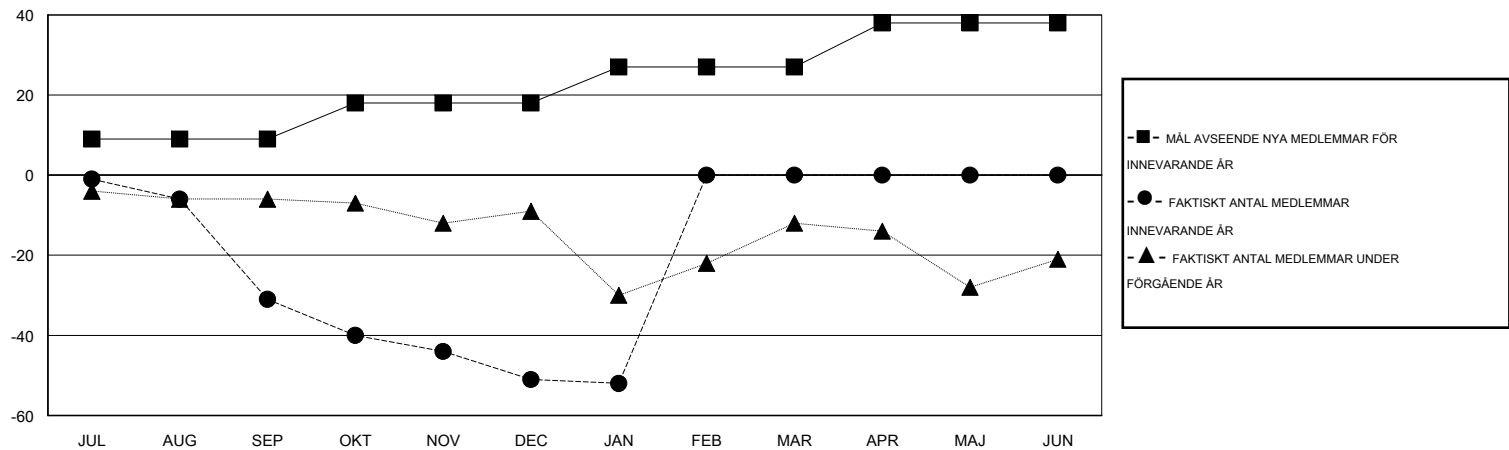

MONTHLY MEMBERSHIP PROGRESS REPORT

District 104 D

Results as of: 1/31/2015

GMT: Kenneth Persson

OMRÅDE NORWAY

GMT KO 4

Klubbar					Medlemmar				
RESULTAT FÖR 2014-2015					RESULTAT FÖR 2014-2015				
KVARTAL	MÅL AVSEENDE NYA KLUBBAR	NYA KLUBBAR	AVFÖRDA KLUBBAR	NETTOTILLVÄXT/MINSKNING	KVARTAL	MÅL AVSEENDE NYA MEDLEMMAR	CHARTER OCH TILLAGDA NYA MEDLEMMAR	AVFÖRDA MEDLEMMAR	NETTOTILLVÄXT/MINSKNING
JUL/AUG/SEP	0	0	1	-1	JUL/AUG/SEP	9	16	47	-31
OKT/NOV/DEC	0	0	0	0	OKT/NOV/DEC	9	6	26	-20
JAN/FEB/MAR	0	0	0	0	JAN/FEB/MAR	9	8	9	-1
APR/MAJ/JUN	0	0	0	0	APR/MAJ/JUN	11	0	0	0

MÅL OCH FAKTISKT ANTAL NYA KLUBBAR

MÅL OCH FAKTISKT ANTAL MEDLEMMAR

NEDLAGDA KLUBBAR: 1	8 CLUBS OF 39 TOG UPP EN ELLER FLER NYA MEDLEMMAR	KÖNSFÖRDELNING
		MAN 799 (84.91%)
		KVINNA 142 (15.09%)
AVFÖRDA MEDLEMMAR	KLICKA HÄR FÖR INFORMATION OM STATUS	FAMILJMEDLEMMAR 28
AVLIDNA 6		HUVUDMAN I HUSHÄLLET 14
NEDLAGD KLUBB 0		INGEN HUVUDMAN I HUSHÄLLET 14
ÖVRIGA 76		
TOTAL 82		